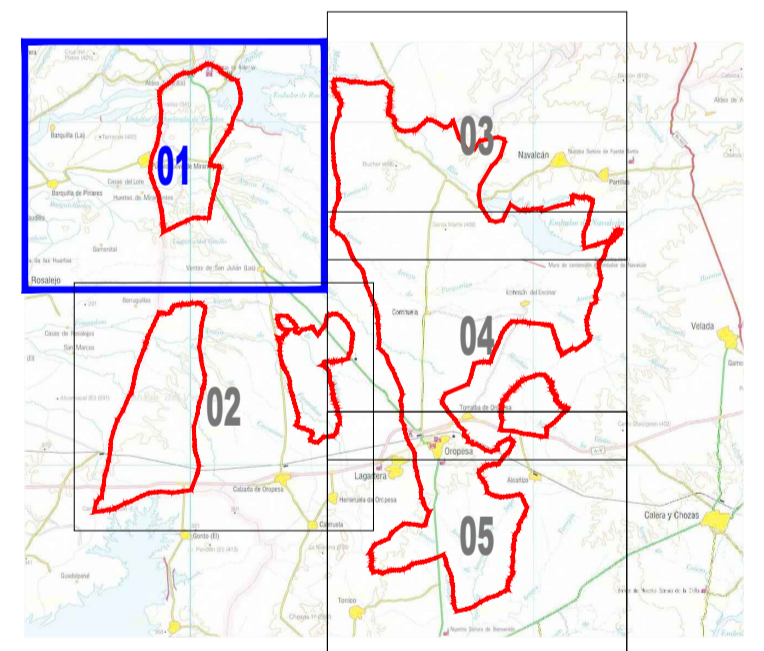

**CARTA ARQUEOLOGICA**

	SUELO PROTEGIDO POR CPPH
	AMBITOS DE PROTECCIÓN
	PATRIMONIO ETNOGRÁFICO
	PATRIMONIO INDUSTRIAL
	PATRIMONIO INMUEBLE
	PATRIMONIO INVENTARIADO
	PATRIMONIO VIARIO

# Oropesa y Corchuela

Inf. **07**

Plan de Ordenación Municipal

	Piano		
	Información . Análisis del Teritorio		
Afecciones Arqueológicas del Término Municipal			
Arquitecto	Fecha	Escala	Hoja
	Febrero 2017	E: 1/25.000	1 de 5